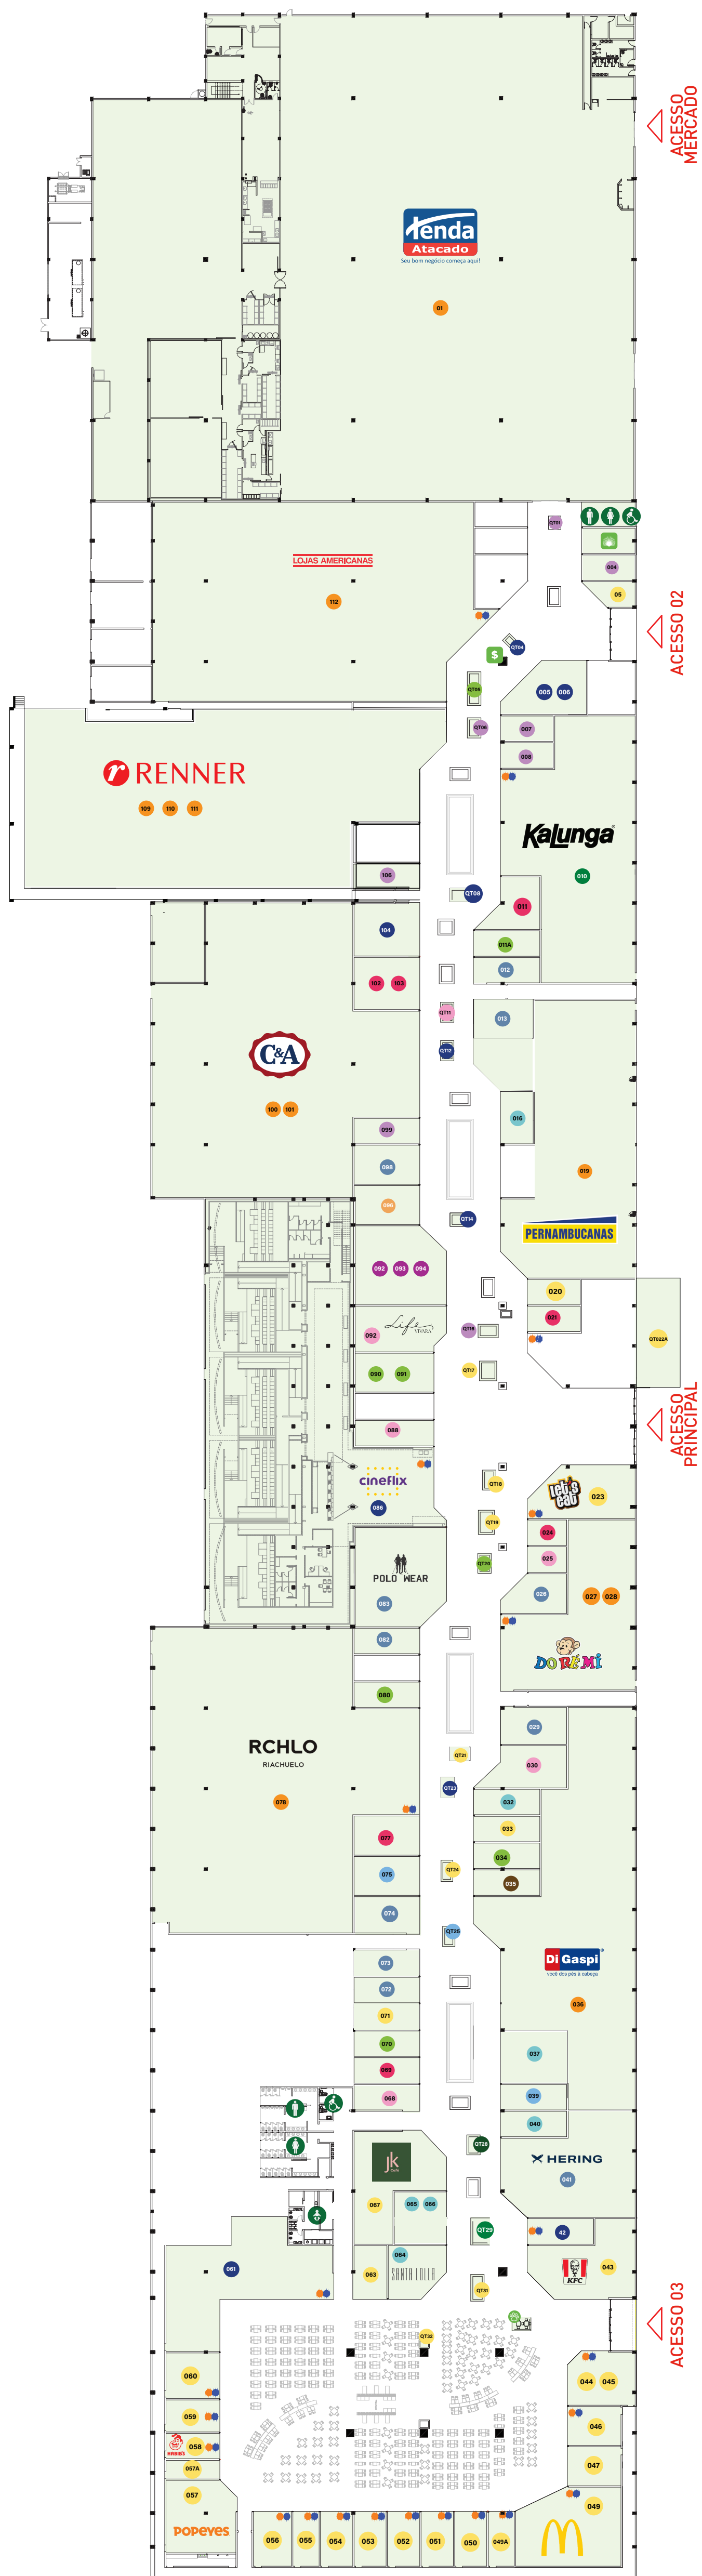

# MAPA DO SHOPPING

<b>ALIMENTAÇÃO</b>		<b>JOIAS E BIJUTERIAS</b>	
BONO SAPORE	QT32	BRILHO BRASIL	025
BK SORVETES	QT09	FERRERO SEMIJOIAS	QT11
BUBBLE KILL	QT31	GOLD FINGER	030
BUFFALO GRILL	046	LOVE I LOVE	088
BURGER KING	056	RAHRA SEMIJOIAS	068
CACAU SHOW	033	VIVARA LIFE	092
CAMARÃO E CIA	047		
CANOVA AÇAÍ	063	<b>LAZER</b>	
CHIQUINHOS SORVETES	044 045	BR MACHINE	QT08
DIVINO FOGÃO	QT18	CINEFLIX	086
ENROLADOS SORVETES	QT18	COLMEIA KIDS	QT12
ESTALEIRO BAR	QT02A	DIONELLY BRINQUEDOS	QT04
FINI	QT19	KOMBI	QT23
GRILETTO	051	MIXTOU	42
HABIBI'S	058	PLAY GAMES	061
JIN JIN	053	PLAY GAMES XPERIENCE	104
JK CAFÉ	067	UP JUMP	009 006
JK GELATO	QT27	TOP PLUSH	QT14
KFC	043		
KOPENHAGEM	020	<b>LIVRARIA/PAPELARIA</b>	
LA PANQUECA	055	BORA LÊ	QT29
LETS EAT	023	KALUNGA	010
MC DONALDS	049		
MC DONALDS SORVETES	QT17	<b>ÓTICAS</b>	
MILKY MOO	071	CHILLI BEANS	038
MR. SWEET	QT21	ÓTICAS CAROL	075
PARMEGGIO	060	ÓTICAS IBIZA	QT25
PATRONI PIZZA	054		
POPEYES	057	<b>PERFUMARIA E COSMÉTICOS</b>	
RAGAZZO	059	ALÉM DA MAKE	077
SERVNUTRE	05	LYON PERFUMES IMPORTADOS	024
SHOWCOLATE	QT24	MANIA MAKE	011
SPOLETO	052	NATURA	069
SUBWAY	050	NATURAL	102 103
SUCÃO	057A	LADY GLOSS	021
		O BOTICÁRIO	
<b>ÂNCORAS/MEGALOJAS</b>		<b>TELEFONIA E SERVIÇOS</b>	
AMERICANAS	112	CAMPINAS CELULARES	QT06
C&A	100 101	CASA DO CELULAR	080
DI GASPI	036	CLARO	034
DÓ RÉ MI BRINQUEDOS	027 028	CONSERTA SMART	11A
PERNAMBUCANAS	019	CROCASE	070
RIACHUELO	078	ENCASE	QT20
RENNER	109	VIVO	090 091
TENDA	01		
		<b>VESTUÁRIO</b>	
<b>ARTIGOS DE BEBÊ</b>		BROOKS MENS WEAR	029
ALVES BABY	096	CONTAINER KIDS	073
		CUBE	013
<b>BOLSAS E ACESSÓRIOS</b>		HERING	041
ATREVIDA	035	LUPO	082
		KIDSTOK	074
<b>CALÇADOS</b>		OPHICINA	026
CLUBE MELISSA	032	PITICAS	072
CONSTANCE	065 066	POLO WEAR	083
NARDUCCI CALÇADOS	018	PRESERVE STREET WEAR	098
WORLD TENNIS	040	R&V FITNESS	012
SANTA LOLLA	064		
UP SPORTS	037		
		<b>Sanitário PCD</b>	
<b>CONVENIÊNCIA/SERVIÇOS</b>		<b>Sanitário Feminino</b>	
BAZAR ALINHAVANDO SONHOS	QT01	<b>Sanitário Masculino</b>	
BOTOCLINIC	106	<b>Fraldário</b>	
ESPAÇO LASER	99	<b>Caixa Eletrônico</b>	
MASSAGE EXPRESS	QT06	<b>Praça Pet</b>	
UNIDAS	004	<b>Espaço Buriti</b>	
UNHAS CARIOCAS	008		
SEREIA POWER	007		
NXT	QT16		
<b>ARTIGOS DO LAR</b>			
BEM VINDO MÓVEIS	092 093 094		